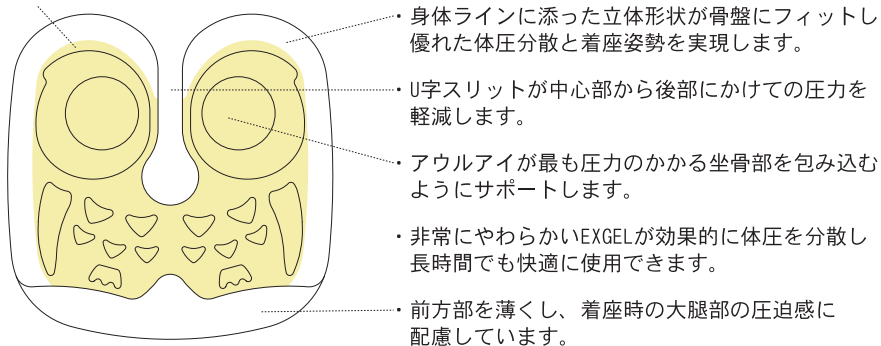

取扱説明書

安全に正しくお使いいただくために

この度はお買い上げいただき誠にありがとうございます。
この取扱説明書には、製品を正しく、安全にお使いいただくための取扱い方法、
使用上の注意事項を記載しております。ご使用になる前に必ずお読みください。

EXGEL®
kaji corporation

ここにEXGEL®

クッション本体

■カバー

- 吸汗性と速乾性に優れた高機能ファブリックを採用。吸収した汗を素早く蒸散させ、サラッとしたドライな感触を保ちます。
- カバーは着脱可能でお洗濯いただけます。
- 底面は滑り止め加工されており、使用中の不快感を防止します。

正しい使い方

■ 設置方法

- クッション本体に専用カバーを装着します。その際本体は凹凸面が上側に、カバーは滑り止めが下側になるように装着してください。

※カバー前側の開口部より入れてください。

- いすなどの上に右図のようにクッション本体のアウルの足が前方アウルの頭が後方になるように置いてください。

※カバーのファスナーが前側になります。

- 最も圧力のかかる坐骨部がアウル目の中央部分にくるように座ってください。