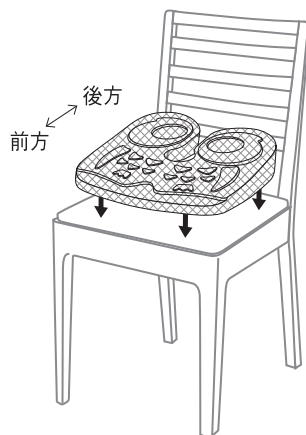

正しい使い方

■ 設置方法

- クッション本体に専用カバーを装着します。その際本体は凹凸面が上側に、カバーは滑り止めが下側になるように装着してください。

※カバー前側の開口部より入れてください。

- いすなどの上に右図のようにクッション本体のアウルの足が前方アウルの頭が後方になるように置いてください。

※カバーのファスナーが前側になります。

- 最も圧力のかかる坐骨部がアウル目の中央部分にくるように座ってください。