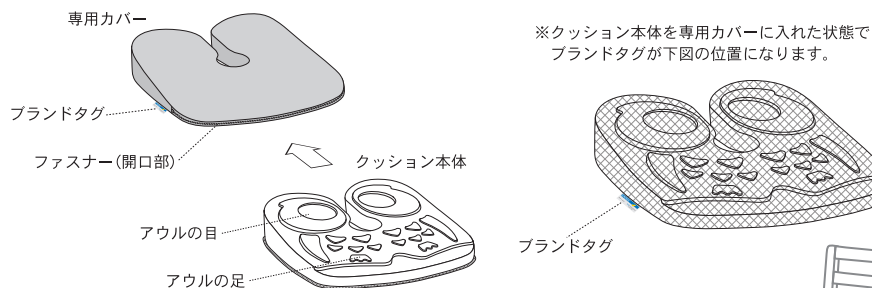

取扱説明書

安全に正しくお使いいただくために

この度はお買い上げいただき誠にありがとうございます。
この取扱説明書には、製品を正しく、安全にお使いいただくための取扱い方法、
使用上の注意事項を記載しております。ご使用になる前に必ずお読みください。

EXGEL®
kaji corporation

ここにEXGEL®

クッション本体

■カバー

- 吸汗性と速乾性に優れた高機能ファブリックを採用。吸収した汗を素早く蒸散させ、サラッとしたドライな感触を保ちます。
- カバーは着脱可能でお洗濯いただけます。
- 底面は滑り止め加工されており、使用中の不快感を防止します。

正しい使い方

■ 設置方法

- クッション本体に専用カバーを装着します。その際本体は凹凸面が上側に、カバーは滑り止めが下側になるように装着してください。

※カバー前側の開口部より入れてください。

- いすなどの上に右図のようにクッション本体のアウルの足が前方アウルの頭が後方になるように置いてください。

※カバーのファスナーが前側になります。

- 最も圧力のかかる坐骨部がアウル目の中央部分にくるように座ってください。